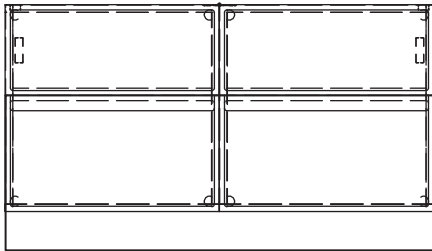

MÓDULO 3

Vista Frontal

Vista Lateral

Vista Superior

Vista Isométrica

SOFÁ BAR

Vista Frontal

Vista Superior

Vista Lateral

Vista Isométrica

SOFÁ BAR ABIERTO

Vista Frontal

Vista Superior

Vista Lateral

Vista Isométrica

VITRINA BAR

Vista Frontal

Vista Lateral

Vista Superior

Vista Isométrica

VITRINA BAR ABIERTO

Vista Frontal

Vista Lateral

Vista Superior

Vista Isométrica

VITRINA BAR + SOFÁ BAR CERRADO

Vista Isométrica

VITRINA BAR + SOFÁ BAR ABIERTO

Vista Isométrica

PLANIMETRÍA GENERAL ESCALA 1:25

SOFÁ MÓDULAR CON BAR INTERIOR COMPLETO

Vista Frontal