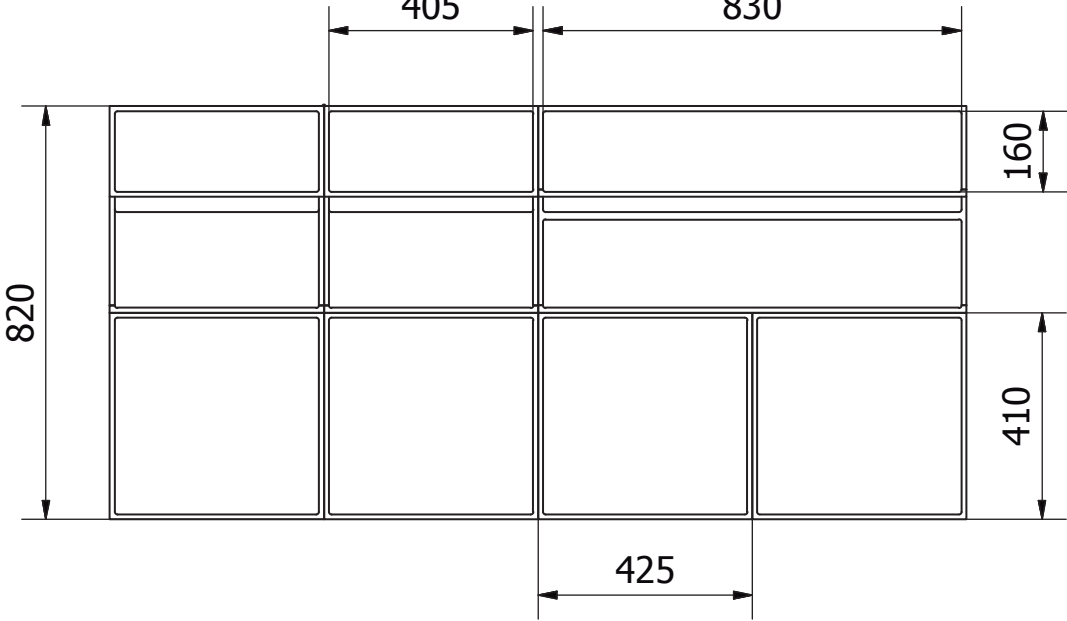

PLANIMETRÍA GENERAL ESCALA 1:15

SOFÁ COMPLETO

Vista Frontal

Vista Lateral

Vista Superior

Vista Isométrica

SOFÁ MÓDULOS ASIENTOS

Vista Frontal

Vista Lateral

Vista Superior

Vista Isométrica

MÓDULO 1 - 2

Vista Frontal

Vista Lateral

Vista Superior

Vista Isométrica

Vista Isométrica

VITRINA BAR + SOFÁ BAR CERRADO

Vista Isométrica

VITRINA BAR + SOFÁ BAR ABIERTO

Vista Isométrica

PLANIMETRÍA GENERAL ESCALA 1:25

SOFÁ MÓDULAR CON BAR INTERIOR COMPLETO

Vista Frontal

Vista Lateral

Vista Superior

Vista Isométrica