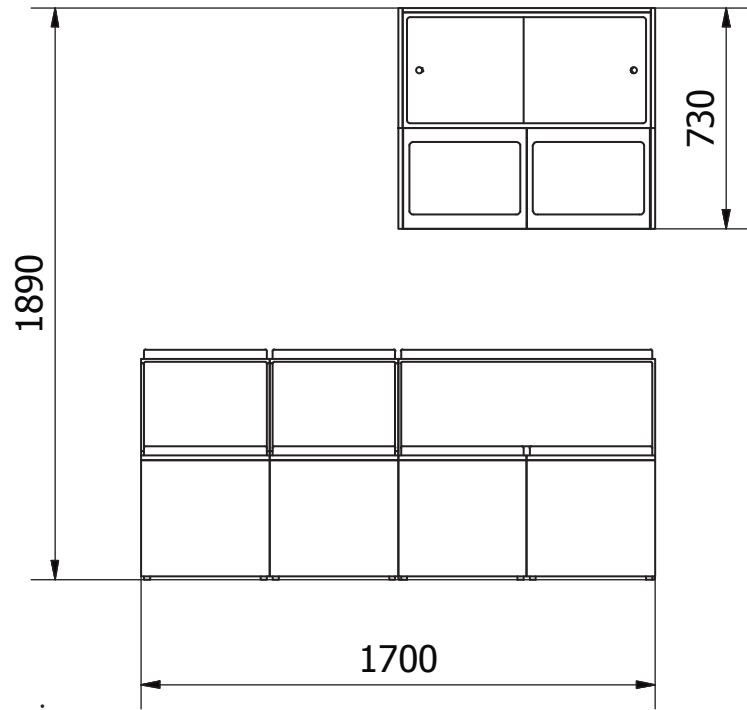

Vista Lateral

Vista Isométrica

SOFÁ BAR ABIERTO

Vista Frontal

Vista Superior

Vista Lateral

Vista Isométrica

VITRINA BAR

Vista Frontal

Vista Lateral

Vista Superior

Vista Isométrica

VITRINA BAR ABIERTO

Vista Frontal

Vista Lateral

Vista Superior

Vista Isométrica

VITRINA BAR + SOFÁ BAR CERRADO

Vista Isométrica

VITRINA BAR + SOFÁ BAR ABIERTO

Vista Isométrica

PLANIMETRÍA GENERAL ESCALA 1:25

SOFÁ MÓDULAR CON BAR INTERIOR COMPLETO

Vista Frontal

Vista Lateral

Vista Superior

Vista Isométrica