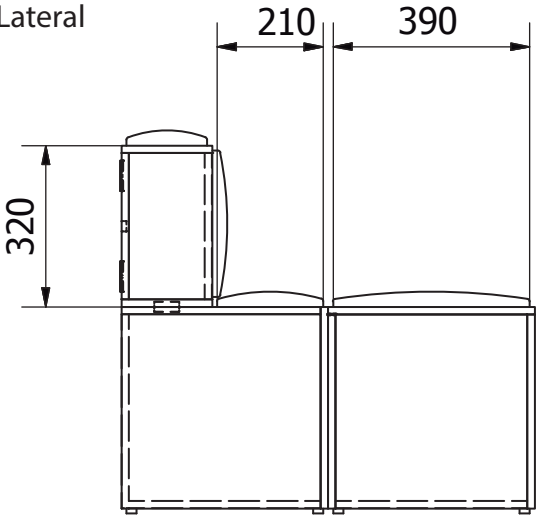

PLANIMETRÍA GENERAL ESCALA 1:15

SOFÁ COMPLETO

Vista Frontal

Vista Lateral

Vista Superior

Vista Isométrica

SOFÁ MÓDULOS ASIENTOS

Vista Frontal

Vista Lateral

Vista Superior

Vista Isométrica

MÓDULO 1 - 2

Vista Frontal

Vista Lateral

Vista Superior

Vista Isométrica

Vista Isométrica

VITRINA BAR + SOFÁ BAR CERRADO

Vista Isométrica

VITRINA BAR + SOFÁ BAR ABIERTO

Vista Isométrica

PLANIMETRÍA GENERAL ESCALA 1:25

SOFÁ MÓDULAR CON BAR INTERIOR COMPLETO

Vista Frontal

Vista Lateral

Vista Superior

Vista Isométrica