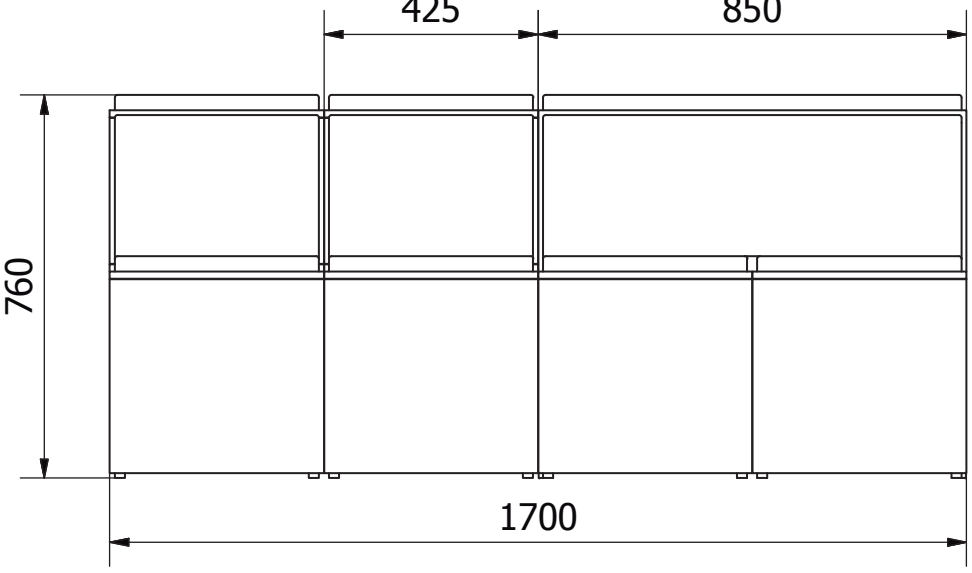

PLANIMETRÍA GENERAL ESCALA 1:15

SOFÁ COMPLETO

Vista Frontal

Vista Lateral

Vista Superior

Vista Isométrica

SOFÁ MÓDULOS ASIENTOS

Vista Frontal

Vista Lateral

Vista Superior

Vista Isométrica

MÓDULO 1 - 2

Vista Frontal

Vista Lateral

Vista Superior

Vista Isométrica

Vista Isométrica

VITRINA BAR + SOFÁ BAR CERRADO

Vista Isométrica

VITRINA BAR + SOFÁ BAR ABIERTO

Vista Isométrica

PLANIMETRÍA GENERAL ESCALA 1:25

SOFÁ MÓDULAR CON BAR INTERIOR COMPLETO

Vista Frontal

Vista Lateral

Vista Superior

Vista Isométrica